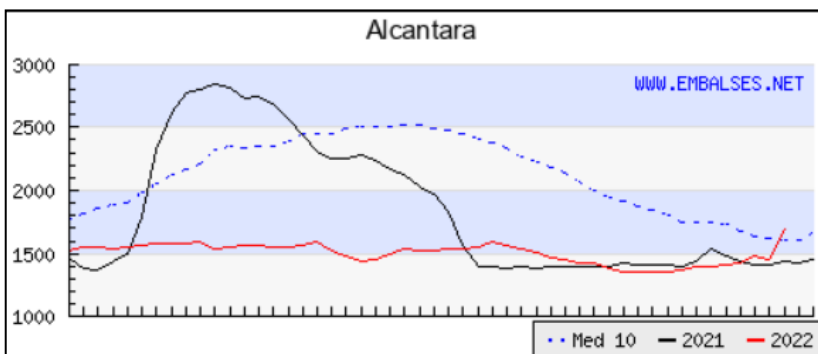

Albufeira do Cabril

Gráfico indisponível a 16/12/2022

Albufeira do Cabril

Gráfico indisponível a 16/12/2022

Alcantara

Capacidade: **3160** hm³

Água armazenada a 12-12-2022: **1686** hm³ (53.35%)

Varição Sem. Anterior: **235** hm³ (7.44)